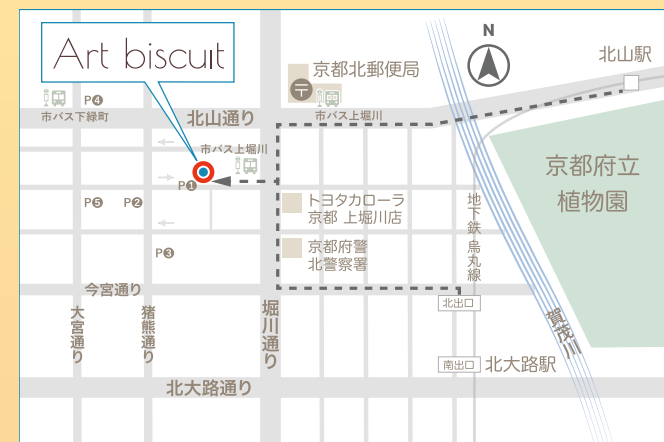

ARBIS.JP

● LOCATION

Art biscuit

アートビスケットデザインスクール
美しいレンガ造りの建物

運営: アービス株式会社
〒603-8424
京都府京都市北区紫竹
下芝本町79

受付時間帯: 9:30~18:00

☎ 075-495-3099

● ACCESS

- 🚌 京都市営バス「上堀川」下車 徒歩1分
- 🚗 北大路駅(北出口)下車、今宮通りを西へ「堀川通り交差点」、そこを北へ右折し「トヨタカローラ」を西へ左折50m 徒歩10~15分
- 🚗 マイカーでお越しの方は、P②~P⑤の有料コインパーキングをご利用ください。
- 🚲 自転車やバイクでお越しの方は、当教室前のP①空きスペースに駐車ください。